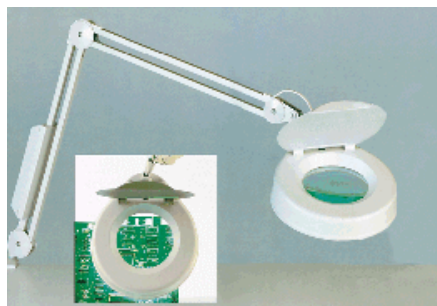

Stojánková lupa s osvětlením studeným světlem

Stojánková lupa s univerzálním použitím, tam, kde se vyžaduje mimořádně dobré osvětlení a zvětšení. Pro práci v laboratoři, dílně, škole, nemocnici. Dlouhodobá životnost a nízký vývoj tepla. Průměr lupy: 12,5 cm
Zvětšení: 2x
Dosažitelnost ramene s pérovými výztuhami: 120 cm, napájení 220 V.

Lupa s osvětlením Vista

Světelná lupa Vista – se svorkou nebo stojánkem na stůl, bílá, lampa 9W. Vista spojuje výhody dobrého osvětlení s vynikající lupou. Úsporná lampa (9 W) osvětluje velké pozorovací pole při velmi nízkém vývinu tepla. Volný pohyb zajišťuje flexibilní rameno.

Provedení: světlešedý plast (polyamid), tepelně odolný. Zdroj světla 50 W/12 V (asi 2 000 h životnost), stupňovitě nastavitelný regulátor, kabel 2 m, napájení 220 V. Pohyblivost ve všech směrech.

Stativ: těžká stolní deska s prům. 180 mm, rameno bronzové potažené plastem – dosažitelnost 35 cm. Hmotnost: 4 kg.

Akční cena platí do 30. 4. 2006

Precizní lupa s měřítkem a osvětlovacím zařízením

Pro nejrůznější použití v medicíně, laboratoři, elektronice, polygrafii. S vysoce kvalitní optikou bez zkreslení.

- Čočka: průměr 23 mm, standardní měřicí škála 20 mm: 0,1 mm dělení
- Zvětšení: 10x, ostření, fokusace
- Plášť: zesílený polyamid
- Osvětlení lampou, bateriový provoz (2x „baby“, nejsou součástí)