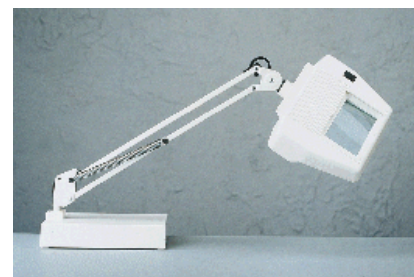

Stojánková lupa s osvětlením studeným světlem

Stojánková lupa s univerzálním použitím, tam, kde se vyžaduje mimořádně dobré osvětlení a zvětšení. Pro práci v laboratoři, dílně, škole, nemocnici. Dlouhodobá životnost a nízký vývoj tepla. Průměr lupy: 12,5 cm
Zvětšení: 2x
Dosažitelnost ramene s pérovými výztuhami: 120 cm, napájení 220 V.

Lupa s osvětlením Vista

Světelná lupa Vista – se svorkou nebo stojánkem na stůl, bílá, lampa 9W. Vista spojuje výhody dobrého osvětlení s vynikající lupou. Úsporná lampa (9 W) osvětluje velké pozorovací pole při velmi nízkém vývinu tepla. Volný pohyb zajišťuje flexibilní rameno.

Všechny ceny bez DPH (19 %)

neoLab-Lupa s osvětlením (halogenové světlo), 120 mm čočka

Osvětlená stojánková lupa, která nevrhá stín. Čočka: opticky broušená a leštěná, bikonvexní, 4,0 dioptrie (zvětšení 2x) s krycí klapkou proti samovznícení např. slunečními paprsky.

Provedení: světlešedý plast (polyamid), tepelně odolný. Zdroj světla 50 W/12 V (asi 2 000 h životnost), stupňovitě nastavitelný regulátor, kabel 2 m, napájení 220 V. Pohyblivost ve všech směrech.

Stativ: těžká stolní deska s prům. 180 mm, rameno bronzové potažené plastem – dosažitelnost 35 cm. Hmotnost: 4 kg.